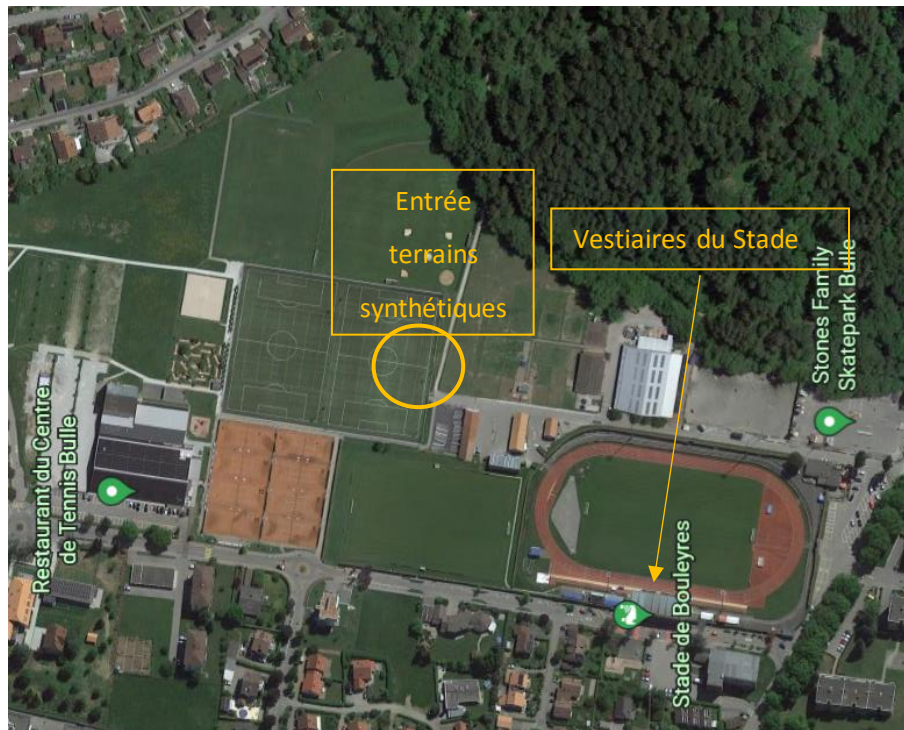

1^{ère} : Infos concernant le tournoi interclasses PERA

Où

⇒ Devant l'entrée des terrains synthétiques

Quand ?

⇒ 8h15 / 10h15, prêt

Autres

⇒ Tenue de sport pour l'extérieur, gourde, habits adaptés selon météo et activité

⇒ Il faut se changer aux vestiaires du Stade, et venir après à l'endroit de l'activité