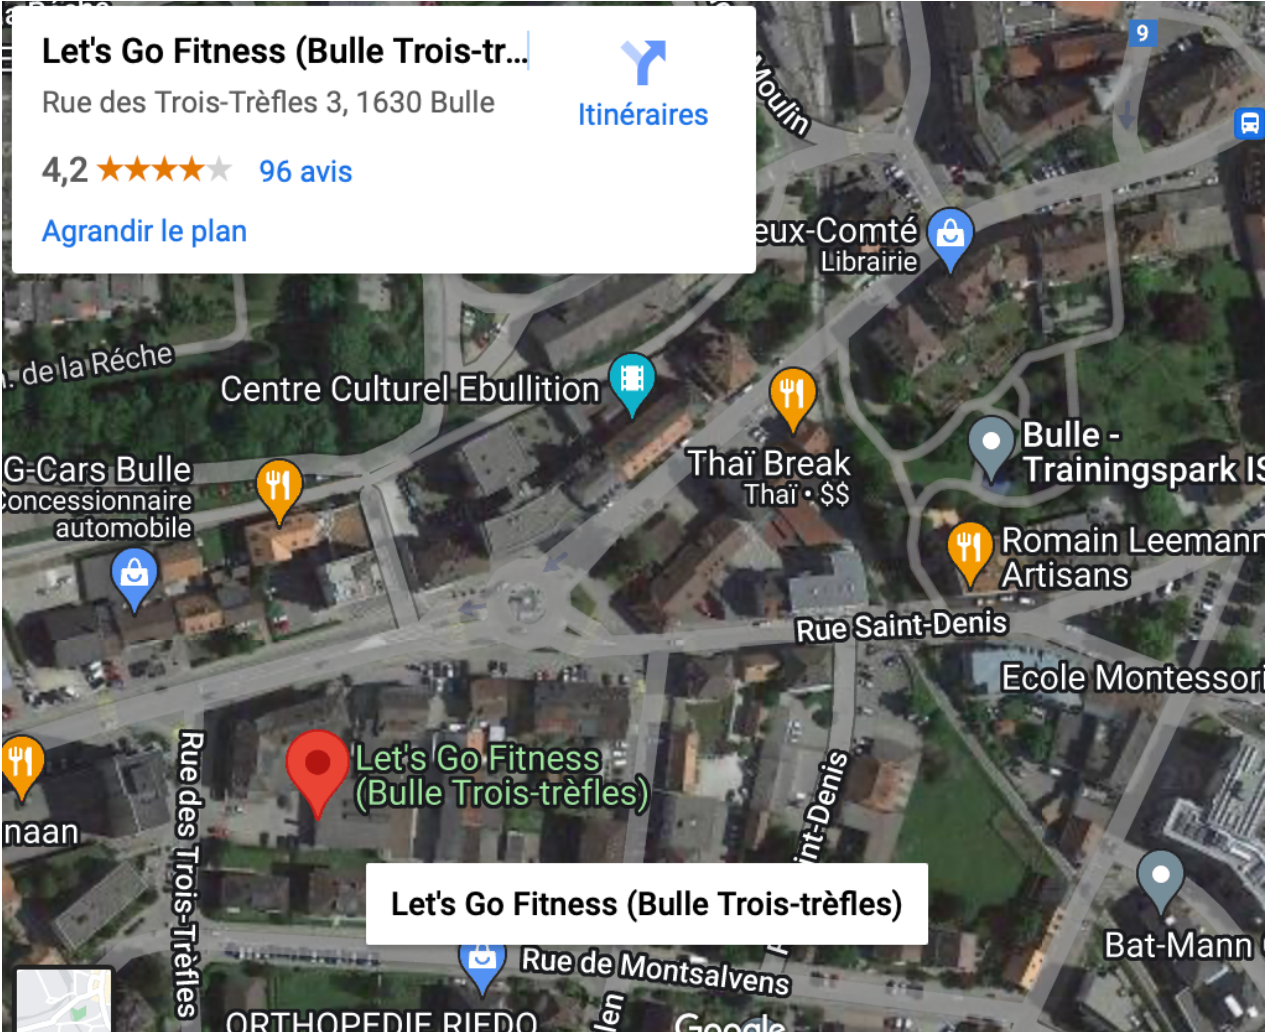

Du lundi 09 décembre 2024 au 3 février 2025

Activités-découverte

Dates	09.12.24	16.12.24	06 et 13.01.24	20.01, 27.01 et 03.02.24
Activités	Escalade	Escalade	Patinoire	Fitness
Lieux	Entrepôt Bulle	Entrepôt Bulle	Espace-Gruyère	Let's go Bulle 3 trèfles
Horaires	8h20 – 10h15	8h20-10h15	8h25 – 10h00	8h20 – 10h15
Matériel - infos	Affaires d'intérieur Chaussettes pas dommages Pas de jeans	Affaires d'intérieur Chaussettes pas dommages Pas de jeans	<u>Gants obligatoires</u> , casque et patin sur place, pas de jeans ! 8h25 début du cours sur la glace !	Affaires et souliers d'intérieur <u>obligatoire</u> Petit linge <u>obligatoire</u> Gourde

Lieu : voir ci-
dessous

Let's Go Fitness (Bulle Trois-trèfles)

Rue des Trois-Trèfles 3, 1630 Bulle

4,2 ★★★★★ 96 avis

[Agrandir le plan](#)

Itinéraires

Let's Go Fitness (Bulle Trois-trèfles)