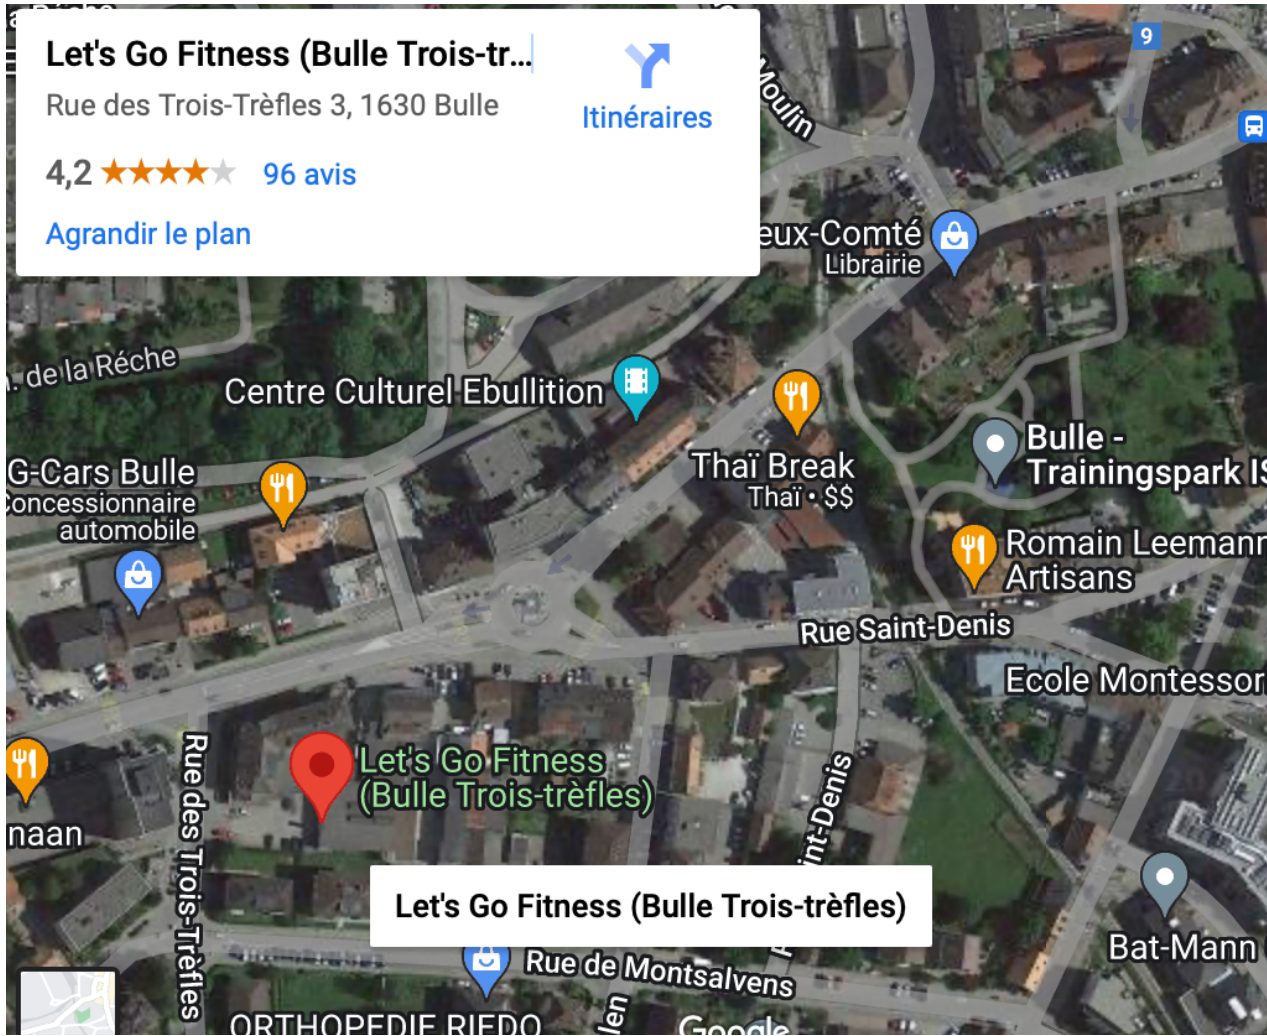

Du mardi 10 décembre 2024 au 28 janvier 2025

Activités-découverte

Dates	10.12.24	17.12.24	07 et 14.01.24	21.01, 28.01
Activités	Escalade	Escalade	Patinoire	Fitness
Lieux	Entrepôt Bulle	Entrepôt Bulle	Espace-Gruyère	Let's go Bulle 3 trèfles
Horaires	8h20 – 10h15	8h20-10h15	8h25 – 10h00	8h20 – 10h15
Matériel - infos	Affaires d'intérieur Chaussettes pas dommages Pas de jeans	Affaires d'intérieur Chaussettes pas dommages Pas de jeans	<u>Gants obligatoires,</u> casque et patin sur place, pas de jeans ! 8h25 début du cours sur la glace !	Affaires et souliers d'intérieur <u>obligatoire</u> Petit linge <u>obligatoire</u> Gourde

Lieu : voir ci-
dessous

Let's Go Fitness (Bulle Trois-tr...

Rue des Trois-Trèfles 3, 1630 Bulle

4,2 ★★★★★ 96 avis

[Agrandir le plan](#)

Itinéraires

Let's Go Fitness
(Bulle Trois-trèfles)

Let's Go Fitness (Bulle Trois-trèfles)